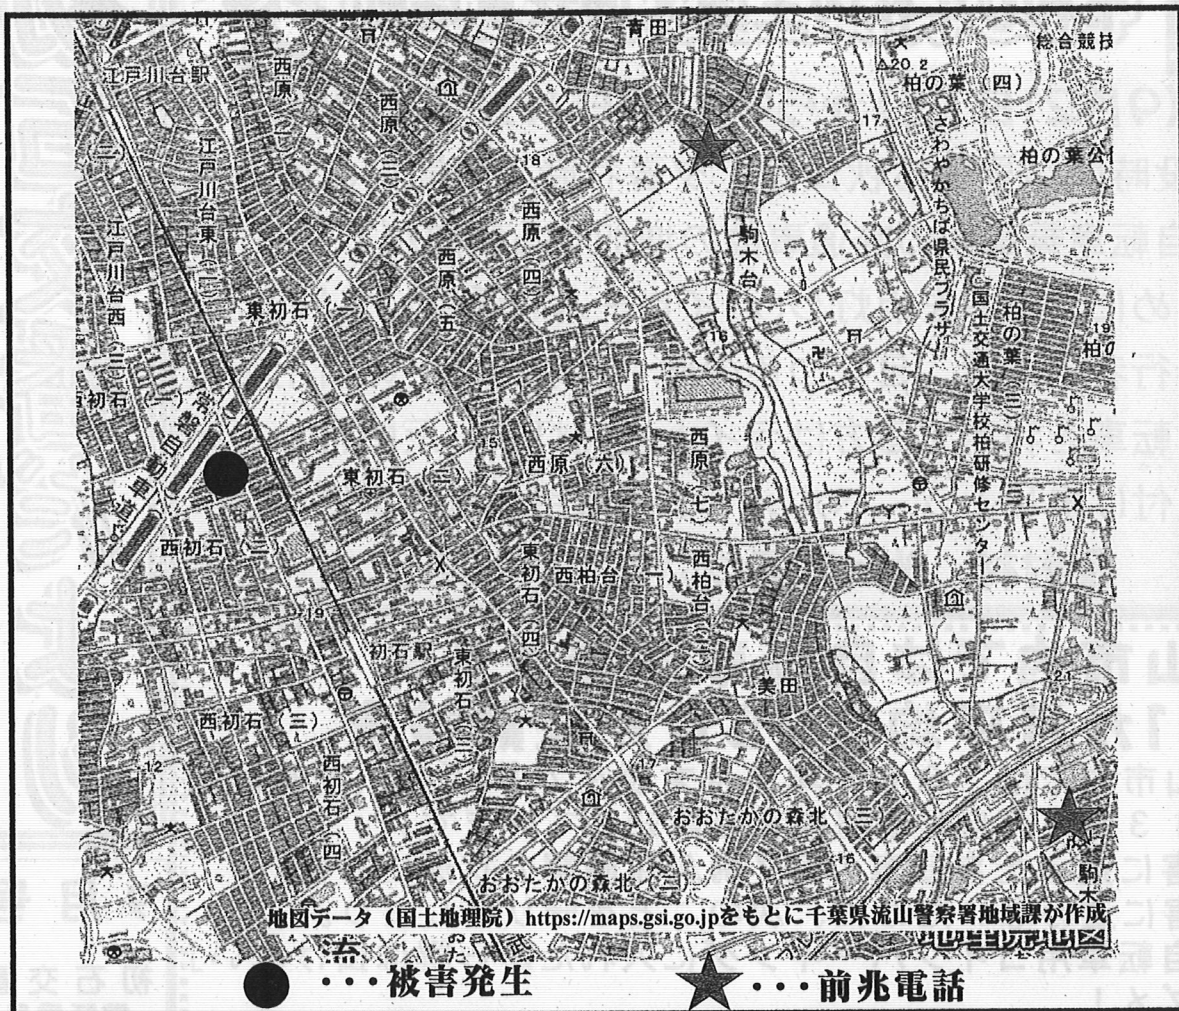

電話de詐欺認知状況(令和6年7月中)