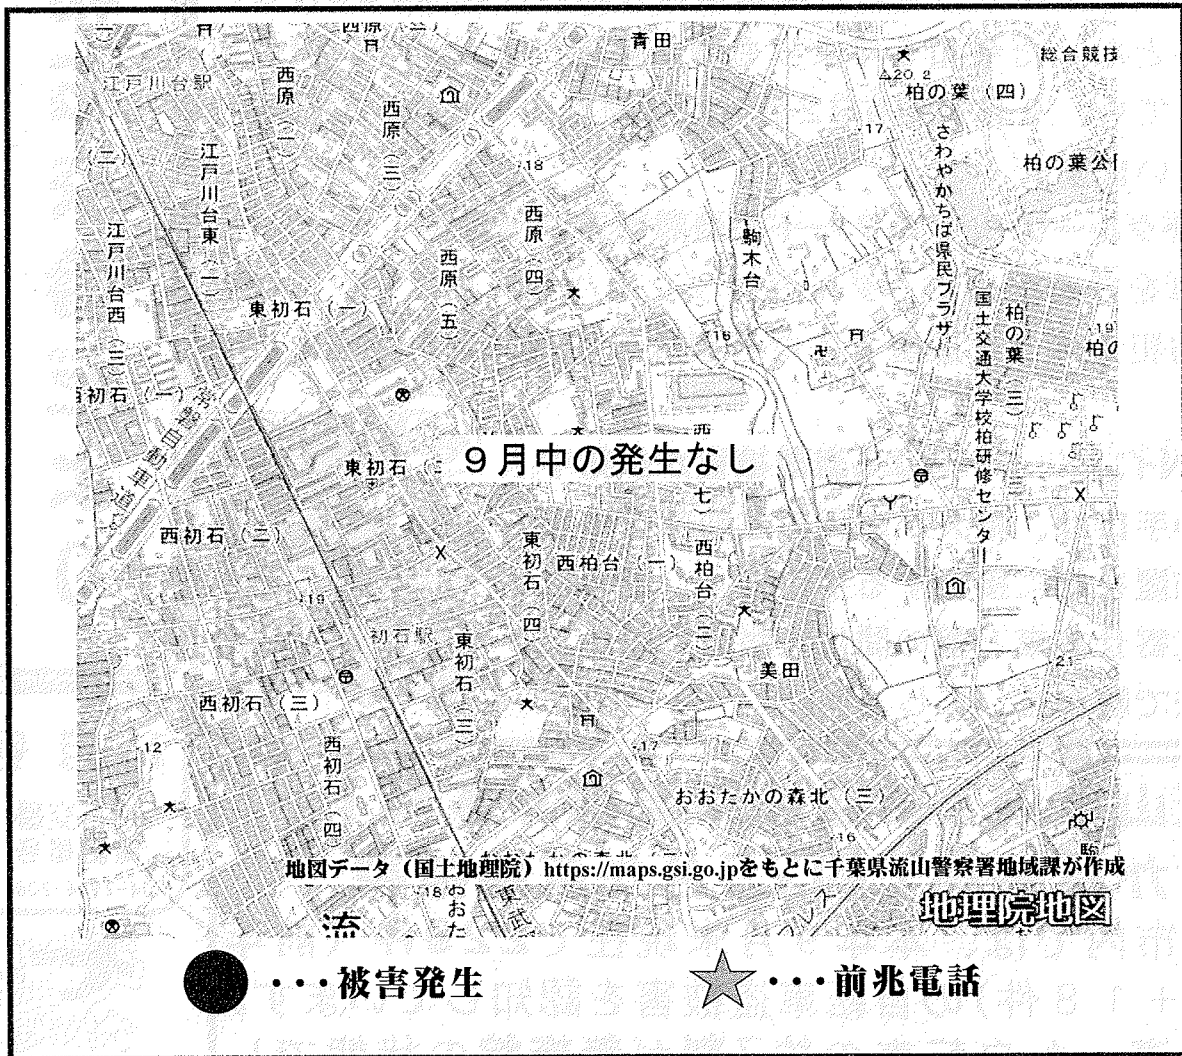

自転車を駐輪する際は、時間や場所に関係なく必ず施錠しましょう。備付けの鍵のほかにワイヤー錠を使用するなど、ツーロックでの盗難対策を講じましょう。

犯罪発生状況

(令和6年9月16日から10月15日の間の集計)

- 自転車盗 7件
 - 西初石2丁目～1件
 - 西初石3丁目～3件
 - 西初石4丁目～1件
 - 東初石4丁目～1件
 - 駒木～1件
- 器物損壊～1件
 - 美田
- 職場ねらい～1件
 - 青田

初石交番管内では、9件の被害を認知しています。自転車盗は、7件のうち6件が無施錠の状態に被害に遭っています。駐輪の際は、施錠の徹底を！

電話de詐欺認知状況(令和6年9月中)

犯罪被害者週間について

犯罪被害などに遭われた方やその御家族が、犯罪により受けた被害から立ち直り、再び地域において平穏に過ごせるようになるためには、地域の人々の理解と配慮が必要です。

政府が策定した「犯罪被害者等基本計画」により、毎年11月25日から12月1日までが犯罪被害者週間とされ、広報・啓発事業が行われています。御理解と御協力をお願いします。